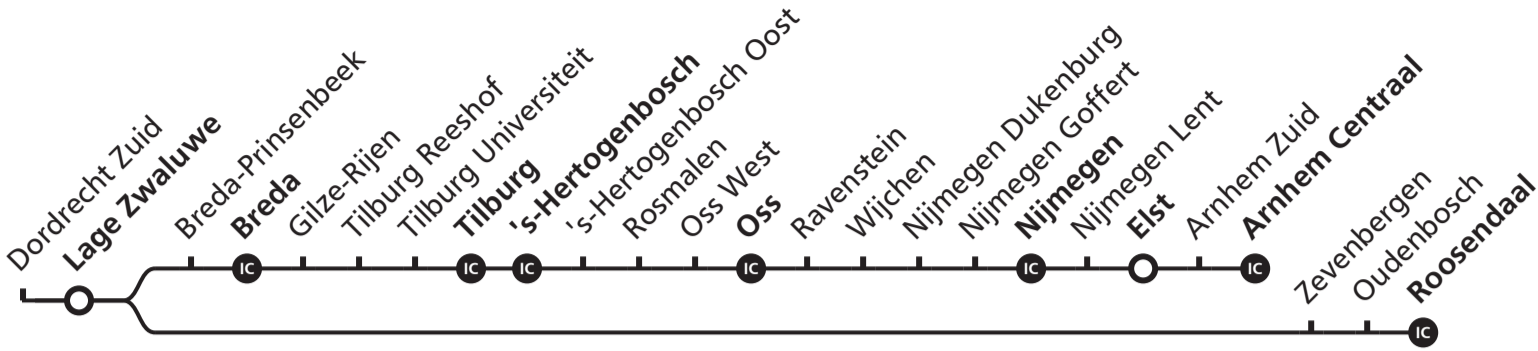

richting/direction

Lage Zwaluwe, Breda, Tilburg, 's-Hertogenbosch, Oss, Nijmegen, Elst, Arnhem/Roosendaal

Vertrektijd/ Departure	Trains rijden op/ Trains run on	Spoor/ Platform	Trein/ Train	Eindbestemming/ Destination
5 56	ma di wo do vr	1	SPR	Roosendaal via Lage Zwaluwe
6 01	ma di wo do vr	1	SPR	Arnhem Centraal via Lage Zwaluwe, Breda, Tilburg en/and 's-Hertogenbosch
01	za 1	1	SPR	Nijmegen via Lage Zwaluwe, Breda, Tilburg en/and 's-Hertogenbosch
26	ma di wo do vr za	1	SPR	Roosendaal via Lage Zwaluwe
31	ma di wo do vr	1	SPR	Arnhem Centraal via Lage Zwaluwe, Breda, Tilburg en/and 's-Hertogenbosch
56	ma di wo do vr	1	SPR	Roosendaal via Lage Zwaluwe
7 01	ma di wo do vr za	1	SPR	Arnhem Centraal via Lage Zwaluwe, Breda, Tilburg en/and 's-Hertogenbosch
01	zo 1	1	SPR	Nijmegen via Lage Zwaluwe, Breda, Tilburg en/and 's-Hertogenbosch
26	ma di wo do vr za zo	1	SPR	Roosendaal via Lage Zwaluwe
31	ma di wo do vr	1	SPR	Arnhem Centraal via Lage Zwaluwe, Breda, Tilburg en/and 's-Hertogenbosch
56	ma di wo do vr	1	SPR	Roosendaal via Lage Zwaluwe
8 01	ma di wo do vr za	1	SPR	Arnhem Centraal via Lage Zwaluwe, Breda, Tilburg en/and 's-Hertogenbosch
01	zo 1	1	SPR	Nijmegen via Lage Zwaluwe, Breda, Tilburg en/and 's-Hertogenbosch
26	ma di wo do vr za zo	1	SPR	Roosendaal via Lage Zwaluwe
31	ma di wo do vr za	1	SPR	Arnhem Centraal via Lage Zwaluwe, Breda, Tilburg en/and 's-Hertogenbosch
56	ma di wo do vr	1	SPR	Roosendaal via Lage Zwaluwe
9 01	ma di wo do vr za	1	SPR	Arnhem Centraal via Lage Zwaluwe, Breda, Tilburg en/and 's-Hertogenbosch
01	zo 1	1	SPR	Nijmegen via Lage Zwaluwe, Breda, Tilburg en/and 's-Hertogenbosch
26	ma di wo do vr za zo	1	SPR	Roosendaal via Lage Zwaluwe
31	ma di wo do vr za	1	SPR	Arnhem Centraal via Lage Zwaluwe, Breda, Tilburg en/and 's-Hertogenbosch
31	zo 1	1	SPR	Nijmegen via Lage Zwaluwe, Breda, Tilburg en/and 's-Hertogenbosch
56	ma di wo do vr	1	SPR	Roosendaal via Lage Zwaluwe
10 01	ma di wo do vr za	1	SPR	Arnhem Centraal via Lage Zwaluwe, Breda, Tilburg en/and 's-Hertogenbosch
01	zo 1	1	SPR	Nijmegen via Lage Zwaluwe, Breda, Tilburg en/and 's-Hertogenbosch
26	ma di wo do vr za zo	1	SPR	Roosendaal via Lage Zwaluwe
31	ma di wo do vr za	1	SPR	Arnhem Centraal via Lage Zwaluwe, Breda, Tilburg en/and 's-Hertogenbosch
31	zo 1	1	SPR	Nijmegen via Lage Zwaluwe, Breda, Tilburg en/and 's-Hertogenbosch
56	ma di wo do vr	1	SPR	Roosendaal via Lage Zwaluwe
11 01	ma di wo do vr za	1	SPR	Arnhem Centraal via Lage Zwaluwe, Breda, Tilburg en/and 's-Hertogenbosch
01	zo 1	1	SPR	Nijmegen via Lage Zwaluwe, Breda, Tilburg en/and 's-Hertogenbosch
26	ma di wo do vr za zo	1	SPR	Roosendaal via Lage Zwaluwe
31	ma di wo do vr za	1	SPR	Arnhem Centraal via Lage Zwaluwe, Breda, Tilburg en/and 's-Hertogenbosch
31	zo 1	1	SPR	Nijmegen via Lage Zwaluwe, Breda, Tilburg en/and 's-Hertogenbosch
56	ma di wo do vr	1	SPR	Roosendaal via Lage Zwaluwe
12 01	ma di wo do vr za	1	SPR	Arnhem Centraal via Lage Zwaluwe, Breda, Tilburg en/and 's-Hertogenbosch
01	zo 1	1	SPR	Nijmegen via Lage Zwaluwe, Breda, Tilburg en/and 's-Hertogenbosch
26	ma di wo do vr za zo	1	SPR	Roosendaal via Lage Zwaluwe
31	ma di wo do vr za	1	SPR	Arnhem Centraal via Lage Zwaluwe, Breda, Tilburg en/and 's-Hertogenbosch
31	zo 1	1	SPR	Nijmegen via Lage Zwaluwe, Breda, Tilburg en/and 's-Hertogenbosch
56	ma di wo do vr	1	SPR	Roosendaal via Lage Zwaluwe
13 01	ma di wo do vr za	1	SPR	Arnhem Centraal via Lage Zwaluwe, Breda, Tilburg en/and 's-Hertogenbosch
01	zo 1	1	SPR	Nijmegen via Lage Zwaluwe, Breda, Tilburg en/and 's-Hertogenbosch
26	ma di wo do vr za zo	1	SPR	Roosendaal via Lage Zwaluwe
31	ma di wo do vr za	1	SPR	Arnhem Centraal via Lage Zwaluwe, Breda, Tilburg en/and 's-Hertogenbosch
31	zo 1	1	SPR	Nijmegen via Lage Zwaluwe, Breda, Tilburg en/and 's-Hertogenbosch
56	ma di wo do vr	1	SPR	Roosendaal via Lage Zwaluwe
14 01	ma di wo do vr za	1	SPR	Arnhem Centraal via Lage Zwaluwe, Breda, Tilburg en/and 's-Hertogenbosch
01	zo 1	1	SPR	Nijmegen via Lage Zwaluwe, Breda, Tilburg en/and 's-Hertogenbosch
26	ma di wo do vr za zo	1	SPR	Roosendaal via Lage Zwaluwe
31	ma di wo do vr za	1	SPR	Arnhem Centraal via Lage Zwaluwe, Breda, Tilburg en/and 's-Hertogenbosch
31	zo 1	1	SPR	Nijmegen via Lage Zwaluwe, Breda, Tilburg en/and 's-Hertogenbosch
56	ma di wo do vr	1	SPR	Roosendaal via Lage Zwaluwe
15 01	ma di wo do vr za	1	SPR	Arnhem Centraal via Lage Zwaluwe, Breda, Tilburg en/and 's-Hertogenbosch
01	zo 1	1	SPR	Nijmegen via Lage Zwaluwe, Breda, Tilburg en/and 's-Hertogenbosch
26	ma di wo do vr za zo	1	SPR	Roosendaal via Lage Zwaluwe
31	ma di wo do vr za	1	SPR	Arnhem Centraal via Lage Zwaluwe, Breda, Tilburg en/and 's-Hertogenbosch
31	zo 1	1	SPR	Nijmegen via Lage Zwaluwe, Breda, Tilburg en/and 's-Hertogenbosch
56	ma di wo do vr	1	SPR	Roosendaal via Lage Zwaluwe
16 01	ma di wo do vr za	1	SPR	Arnhem Centraal via Lage Zwaluwe, Breda, Tilburg en/and 's-Hertogenbosch
01	zo 1	1	SPR	Nijmegen via Lage Zwaluwe, Breda, Tilburg en/and 's-Hertogenbosch
26	ma di wo do vr za zo	1	SPR	Roosendaal via Lage Zwaluwe
31	ma di wo do vr za	1	SPR	Arnhem Centraal via Lage Zwaluwe, Breda, Tilburg en/and 's-Hertogenbosch
31	zo 1	1	SPR	Nijmegen via Lage Zwaluwe, Breda, Tilburg en/and 's-Hertogenbosch
56	ma di wo do vr	1	SPR	Roosendaal via Lage Zwaluwe
17 01	ma di wo do vr za	1	SPR	Arnhem Centraal via Lage Zwaluwe, Breda, Tilburg en/and 's-Hertogenbosch
01	zo 1	1	SPR	Nijmegen via Lage Zwaluwe, Breda, Tilburg en/and 's-Hertogenbosch
26	ma di wo do vr za zo	1	SPR	Roosendaal via Lage Zwaluwe
31	ma di wo do vr za zo	1	SPR	Nijmegen via Lage Zwaluwe, Breda, Tilburg en/and 's-Hertogenbosch
56	ma di wo do vr	1	SPR	Roosendaal via Lage Zwaluwe
18 01	ma di wo do vr za zo	1	SPR	Nijmegen via Lage Zwaluwe, Breda, Tilburg en/and 's-Hertogenbosch
26	ma di wo do vr za zo	1	SPR	Roosendaal via Lage Zwaluwe
31	ma di wo do vr za zo	1	SPR	Nijmegen via Lage Zwaluwe, Breda, Tilburg en/and 's-Hertogenbosch
56	ma di wo do vr	1	SPR	Roosendaal via Lage Zwaluwe
19 01	ma di wo do vr za zo	1	SPR	Nijmegen via Lage Zwaluwe, Breda, Tilburg en/and 's-Hertogenbosch
26	ma di wo do vr za zo	1	SPR	Roosendaal via Lage Zwaluwe
31	ma di wo do vr za zo	1	SPR	Nijmegen via Lage Zwaluwe, Breda, Tilburg en/and 's-Hertogenbosch
56	ma di wo do vr	1	SPR	Roosendaal via Lage Zwaluwe
20 01	ma di wo do vr za zo	1	SPR	Nijmegen via Lage Zwaluwe, Breda, Tilburg en/and 's-Hertogenbosch
26	ma di wo do vr za zo	1	SPR	Roosendaal via Lage Zwaluwe
31	ma di wo do vr za zo	1	SPR	Nijmegen via Lage Zwaluwe, Breda, Tilburg en/and 's-Hertogenbosch
21 01	ma di wo do vr za zo	1	SPR	Nijmegen via Lage Zwaluwe, Breda, Tilburg en/and 's-Hertogenbosch
26	ma di wo do vr za zo	1	SPR	Roosendaal via Lage Zwaluwe
31	ma di wo do vr za zo	1	SPR	Nijmegen via Lage Zwaluwe, Breda, Tilburg en/and 's-Hertogenbosch
22 01	ma di wo do vr za zo	1	SPR	's-Hertogenbosch via Lage Zwaluwe, Breda en/and Tilburg
26	ma di wo do vr za zo	1	SPR	Roosendaal via Lage Zwaluwe
31	ma di wo do vr za zo	1	SPR	Nijmegen via Lage Zwaluwe, Breda, Tilburg en/and 's-Hertogenbosch
23 26	ma di wo do vr za zo	1	SPR	Roosendaal via Lage Zwaluwe
31	ma di wo do vr za zo	1	SPR	Nijmegen via Lage Zwaluwe, Breda, Tilburg en/and 's-Hertogenbosch
0 21	ma di wo do vr za zo	1	SPR	Breda via Lage Zwaluwe
26	ma di wo do vr za zo	1	SPR	Roosendaal via Lage Zwaluwe
34	ma di wo do	1	IC	Breda , stopt op alle tussengelegen stations/stops at all intermediate stations
43	vr za	1	SPR	's-Hertogenbosch via Lage Zwaluwe, Breda en/and Tilburg
53	ma di wo do vr za zo	1	SPR	Roosendaal via Lage Zwaluwe
56	ma di wo do	1	SPR	Roosendaal via Lage Zwaluwe
1 11	vr za	1	IC	Roosendaal , stopt op alle tussengelegen stations/stops at all intermediate stations