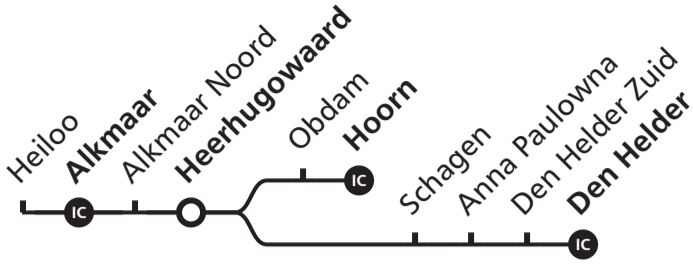

richting/direction

Alkmaar, Heerhugowaard, Hoorn/Den Helder

Vertrektijd/ Departure	Treinen rijden op/ Trains run on	Spoor/ Platform	Trein/ Train	Eindbestemming/ Destination
6	12 ma di wo do vr	1	IC	Den Helder via Alkmaar, stopt op alle tussengelegen stations/stops at all intermediate stations
	25 ma di wo do vr	1	SPR	Hoorn via Alkmaar en/and Heerhugowaard
	40 ma di wo do vr	1	IC	Den Helder via Alkmaar, stopt op alle tussengelegen stations/stops at all intermediate stations
	51 ma di wo do	1	SPR	Hoorn via Alkmaar en/and Heerhugowaard
	55 vr za	1	SPR	Hoorn via Alkmaar en/and Heerhugowaard
7	10 ma di wo do vr	1	IC	Den Helder via Alkmaar, stopt op alle tussengelegen stations/stops at all intermediate stations
	20 ma di wo do	1	SPR	Hoorn via Alkmaar en/and Heerhugowaard
	25 vr za zo	1	SPR	Hoorn via Alkmaar en/and Heerhugowaard
	40 ma di wo do vr za zo	1	IC	Den Helder via Alkmaar, stopt op alle tussengelegen stations/stops at all intermediate stations
	51 ma di wo do	1	SPR	Hoorn via Alkmaar en/and Heerhugowaard
	55 vr za	1	SPR	Hoorn via Alkmaar en/and Heerhugowaard
8	10 ma di wo do vr za zo	1	IC	Den Helder via Alkmaar, stopt op alle tussengelegen stations/stops at all intermediate stations
	20 vr	1	SPR	Hoorn via Alkmaar en/and Heerhugowaard
	21 ma di wo do	1	SPR	Hoorn via Alkmaar en/and Heerhugowaard
	25 za zo	1	SPR	Hoorn via Alkmaar en/and Heerhugowaard
	40 ma di wo do vr za zo	1	IC	Den Helder via Alkmaar, stopt op alle tussengelegen stations/stops at all intermediate stations
	50 vr	1	SPR	Hoorn via Alkmaar en/and Heerhugowaard
	51 ma di wo do	1	SPR	Hoorn via Alkmaar en/and Heerhugowaard
	55 za zo	1	SPR	Hoorn via Alkmaar en/and Heerhugowaard
9	10 ma di wo do vr za zo	1	IC	Den Helder via Alkmaar, stopt op alle tussengelegen stations/stops at all intermediate stations
	20 vr za	1	SPR	Hoorn via Alkmaar en/and Heerhugowaard
	21 ma di wo do	1	SPR	Hoorn via Alkmaar en/and Heerhugowaard
	25 zo	1	SPR	Hoorn via Alkmaar en/and Heerhugowaard
	40 ma di wo do vr za zo	1	IC	Den Helder via Alkmaar, stopt op alle tussengelegen stations/stops at all intermediate stations
	50 vr za	1	SPR	Hoorn via Alkmaar en/and Heerhugowaard
	51 ma di wo do	1	SPR	Hoorn via Alkmaar en/and Heerhugowaard
	55 zo	1	SPR	Hoorn via Alkmaar en/and Heerhugowaard
10	10 ma di wo do vr za zo	1	IC	Den Helder via Alkmaar, stopt op alle tussengelegen stations/stops at all intermediate stations
	20 vr za zo	1	SPR	Hoorn via Alkmaar en/and Heerhugowaard
	21 ma di wo do	1	SPR	Hoorn via Alkmaar en/and Heerhugowaard
	40 ma di wo do vr za	1	IC	Den Helder via Alkmaar, stopt op alle tussengelegen stations/stops at all intermediate stations
	41 zo	1	IC	Den Helder via Alkmaar, stopt op alle tussengelegen stations/stops at all intermediate stations
	50 vr za zo	1	SPR	Hoorn via Alkmaar en/and Heerhugowaard
	51 ma di wo do	1	SPR	Hoorn via Alkmaar en/and Heerhugowaard
	51 ma di wo do	1	SPR	Hoorn via Alkmaar en/and Heerhugowaard
11	10 ma di wo do vr za zo	1	IC	Den Helder via Alkmaar, stopt op alle tussengelegen stations/stops at all intermediate stations
	20 vr za zo	1	SPR	Hoorn via Alkmaar en/and Heerhugowaard
	21 ma di wo do	1	SPR	Hoorn via Alkmaar en/and Heerhugowaard
	40 ma di wo do vr za zo	1	IC	Den Helder via Alkmaar, stopt op alle tussengelegen stations/stops at all intermediate stations
	50 vr za zo	1	SPR	Hoorn via Alkmaar en/and Heerhugowaard
	51 ma di wo do	1	SPR	Hoorn via Alkmaar en/and Heerhugowaard
12	10 ma di wo do vr za zo	1	IC	Den Helder via Alkmaar, stopt op alle tussengelegen stations/stops at all intermediate stations
	20 vr za zo	1	SPR	Hoorn via Alkmaar en/and Heerhugowaard
	21 ma di wo do	1	SPR	Hoorn via Alkmaar en/and Heerhugowaard
	40 ma di wo do vr za zo	1	IC	Den Helder via Alkmaar, stopt op alle tussengelegen stations/stops at all intermediate stations
	50 vr za zo	1	SPR	Hoorn via Alkmaar en/and Heerhugowaard
	51 ma di wo do	1	SPR	Hoorn via Alkmaar en/and Heerhugowaard
13	10 ma di wo do vr za zo	1	IC	Den Helder via Alkmaar, stopt op alle tussengelegen stations/stops at all intermediate stations
	20 vr za zo	1	SPR	Hoorn via Alkmaar en/and Heerhugowaard
	21 ma di wo do	1	SPR	Hoorn via Alkmaar en/and Heerhugowaard
	40 ma di wo do vr za zo	1	IC	Den Helder via Alkmaar, stopt op alle tussengelegen stations/stops at all intermediate stations
	50 vr za zo	1	SPR	Hoorn via Alkmaar en/and Heerhugowaard
	51 ma di wo do	1	SPR	Hoorn via Alkmaar en/and Heerhugowaard
14	10 ma di wo do vr za zo	1	IC	Den Helder via Alkmaar, stopt op alle tussengelegen stations/stops at all intermediate stations
	20 vr za zo	1	SPR	Hoorn via Alkmaar en/and Heerhugowaard
	21 ma di wo do	1	SPR	Hoorn via Alkmaar en/and Heerhugowaard
	40 ma di wo do vr za zo	1	IC	Den Helder via Alkmaar, stopt op alle tussengelegen stations/stops at all intermediate stations
	50 vr za zo	1	SPR	Hoorn via Alkmaar en/and Heerhugowaard