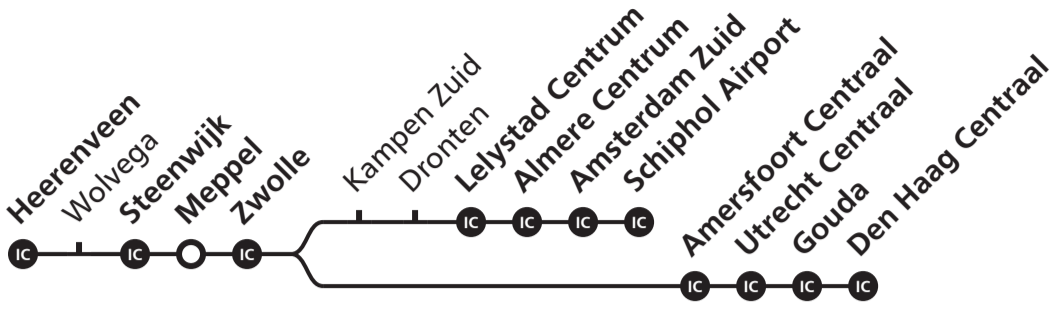

# Steenwijk, Meppel, Zwolle, Lelystad, Almere, Amsterdam Zuid, Schiphol Airport/Amersfoort, Utrecht, Gouda, Den Haag

Vertrektijd/ Departure	Trains rijden op/ Trains run on	Spoor/ Platform	Train/ Train	Eindbestemming/ Destination
<b>5</b>	26 ma	3	IC	Schiphol Airport via Steenwijk, Zwolle, Lelystad C. en/and Almere C., stopt op alle tussengelegen stations tot/stops at all intermediate stations until Zwolle
	29 di vr	3	IC	Schiphol Airport via Steenwijk, Zwolle, Lelystad C. en/and Almere C., stopt op alle tussengelegen stations tot/stops at all intermediate stations until Zwolle
	30 wo do	3	IC	Schiphol Airport via Steenwijk, Zwolle, Lelystad C. en/and Almere C., stopt op alle tussengelegen stations tot/stops at all intermediate stations until Zwolle
<b>6</b>	02 ma di wo do vr	3	IC	Den Haag Centraal via Steenwijk, Zwolle, Amersfoort C. en/and Utrecht C., stopt ook op/also stops at Meppel
	23 ma di wo do vr	3	SPR	Lelystad Centrum via Steenwijk, Meppel en/and Zwolle
	32 ma di wo do vr	3	IC	Schiphol Airport via Steenwijk, Zwolle, Lelystad C. en/and Almere C., stopt ook op/also stops at Meppel
	53 ma di wo do vr za	3	SPR	Lelystad Centrum via Steenwijk, Meppel en/and Zwolle
<b>7</b>	02 ma di wo do vr za	3	IC	Den Haag Centraal via Steenwijk, Zwolle, Amersfoort C. en/and Utrecht C., stopt ook op/also stops at Meppel
	23 ma di wo do vr	3	SPR	Lelystad Centrum via Steenwijk, Meppel en/and Zwolle
	32 ma di wo do vr za zo	3	IC	Schiphol Airport via Steenwijk, Zwolle, Lelystad C. en/and Almere C., stopt ook op/also stops at Meppel
<b>8</b>	02 ma di wo do vr za zo	3	IC	Den Haag Centraal via Steenwijk, Zwolle, Amersfoort C. en/and Utrecht C., stopt ook op/also stops at Meppel
	23 ma di wo do vr	3	SPR	Lelystad Centrum via Steenwijk, Meppel en/and Zwolle
	32 ma di wo do vr za zo	3	IC	Schiphol Airport via Steenwijk, Zwolle, Lelystad C. en/and Almere C., stopt ook op/also stops at Meppel
<b>9</b>	02 ma di wo do vr za zo	3	IC	Den Haag Centraal via Steenwijk, Zwolle, Amersfoort C. en/and Utrecht C., stopt ook op/also stops at Meppel
	23 ma di wo do vr	3	SPR	Lelystad Centrum via Steenwijk, Meppel en/and Zwolle
	32 ma di wo do vr za zo	3	IC	Schiphol Airport via Steenwijk, Zwolle, Lelystad C. en/and Almere C., stopt ook op/also stops at Meppel
<b>10</b>	02 ma di wo do vr za zo	3	IC	Den Haag Centraal via Steenwijk, Zwolle, Amersfoort C. en/and Utrecht C., stopt ook op/also stops at Meppel
	23 ma di wo do vr	3	SPR	Lelystad Centrum via Steenwijk, Meppel en/and Zwolle
	32 ma di wo do vr za zo	3	IC	Schiphol Airport via Steenwijk, Zwolle, Lelystad C. en/and Almere C., stopt ook op/also stops at Meppel
<b>11</b>	02 ma di wo do vr za zo	3	IC	Den Haag Centraal via Steenwijk, Zwolle, Amersfoort C. en/and Utrecht C., stopt ook op/also stops at Meppel
	23 ma di wo do vr	3	SPR	Lelystad Centrum via Steenwijk, Meppel en/and Zwolle
	32 ma di wo do vr za zo	3	IC	Schiphol Airport via Steenwijk, Zwolle, Lelystad C. en/and Almere C., stopt ook op/also stops at Meppel
<b>12</b>	02 ma di wo do vr za zo	3	IC	Den Haag Centraal via Steenwijk, Zwolle, Amersfoort C. en/and Utrecht C., stopt ook op/also stops at Meppel
	23 ma di wo do vr	3	SPR	Lelystad Centrum via Steenwijk, Meppel en/and Zwolle
	32 ma di wo do vr za zo	3	IC	Schiphol Airport via Steenwijk, Zwolle, Lelystad C. en/and Almere C., stopt ook op/also stops at Meppel
<b>13</b>	02 ma di wo do vr za zo	3	IC	Den Haag Centraal via Steenwijk, Zwolle, Amersfoort C. en/and Utrecht C., stopt ook op/also stops at Meppel
	23 ma di wo do vr	3	SPR	Lelystad Centrum via Steenwijk, Meppel en/and Zwolle
	32 ma di wo do vr za zo	3	IC	Schiphol Airport via Steenwijk, Zwolle, Lelystad C. en/and Almere C., stopt ook op/also stops at Meppel
<b>14</b>	02 ma di wo do vr za zo	3	IC	Den Haag Centraal via Steenwijk, Zwolle, Amersfoort C. en/and Utrecht C., stopt ook op/also stops at Meppel
	23 ma di wo do vr	3	SPR	Lelystad Centrum via Steenwijk, Meppel en/and Zwolle
	32 ma di wo do vr za zo	3	IC	Schiphol Airport via Steenwijk, Zwolle, Lelystad C. en/and Almere C., stopt ook op/also stops at Meppel
<b>15</b>	02 ma di wo do vr za zo	3	IC	Den Haag Centraal via Steenwijk, Zwolle, Amersfoort C. en/and Utrecht C., stopt ook op/also stops at Meppel
	23 ma di wo do vr	3	SPR	Lelystad Centrum via Steenwijk, Meppel en/and Zwolle
	32 ma di wo do vr za zo	3	IC	Schiphol Airport via Steenwijk, Zwolle, Lelystad C. en/and Almere C., stopt ook op/also stops at Meppel
<b>16</b>	02 ma di wo do vr za zo	3	IC	Den Haag Centraal via Steenwijk, Zwolle, Amersfoort C. en/and Utrecht C., stopt ook op/also stops at Meppel
	23 ma di wo do vr	3	SPR	Lelystad Centrum via Steenwijk, Meppel en/and Zwolle
	32 ma di wo do vr za zo	3	IC	Schiphol Airport via Steenwijk, Zwolle, Lelystad C. en/and Almere C., stopt ook op/also stops at Meppel
<b>17</b>	02 ma di wo do vr za zo	3	IC	Den Haag Centraal via Steenwijk, Zwolle, Amersfoort C. en/and Utrecht C., stopt ook op/also stops at Meppel
	23 ma di wo do vr	3	SPR	Lelystad Centrum via Steenwijk, Meppel en/and Zwolle
	32 ma di wo do vr za zo	3	IC	Schiphol Airport via Steenwijk, Zwolle, Lelystad C. en/and Almere C., stopt ook op/also stops at Meppel
<b>18</b>	02 ma di wo do vr za zo	3	IC	Den Haag Centraal via Steenwijk, Zwolle, Amersfoort C. en/and Utrecht C., stopt ook op/also stops at Meppel
	23 ma di wo do vr	3	SPR	Lelystad Centrum via Steenwijk, Meppel en/and Zwolle
	32 ma di wo do vr za zo	3	IC	Schiphol Airport via Steenwijk, Zwolle, Lelystad C. en/and Almere C., stopt ook op/also stops at Meppel
<b>19</b>	02 ma di wo do vr za zo	3	IC	Den Haag Centraal via Steenwijk, Zwolle, Amersfoort C. en/and Utrecht C., stopt ook op/also stops at Meppel
	23 ma di wo do vr	3	SPR	Lelystad Centrum via Steenwijk, Meppel en/and Zwolle
	32 ma di wo do vr za zo	3	IC	Schiphol Airport via Steenwijk, Zwolle, Lelystad C. en/and Almere C., stopt ook op/also stops at Meppel
<b>20</b>	02 ma di wo do vr za zo	3	IC	Den Haag Centraal via Steenwijk, Zwolle, Amersfoort C. en/and Utrecht C., stopt ook op/also stops at Meppel
	23 ma di wo do vr	3	SPR	Lelystad Centrum via Steenwijk, Meppel en/and Zwolle
	32 ma di wo do vr za zo	3	IC	Schiphol Airport via Steenwijk, Zwolle, Lelystad C. en/and Almere C., stopt ook op/also stops at Meppel
<b>21</b>	02 ma di wo do vr za zo	3	IC	Den Haag Centraal via Steenwijk, Zwolle, Amersfoort C. en/and Utrecht C., stopt ook op/also stops at Meppel
	32 ma di wo do vr za zo	3	IC	Schiphol Airport via Steenwijk, Zwolle, Lelystad C. en/and Almere C., stopt ook op/also stops at Meppel
	53 ma di wo do vr za zo	3	SPR	Lelystad Centrum via Steenwijk, Meppel en/and Zwolle
<b>22</b>	02 ma di wo do vr za zo	3	IC	Den Haag Centraal via Steenwijk, Zwolle, Amersfoort C. en/and Utrecht C., stopt ook op/also stops at Meppel
	32 ma di wo do vr za zo	3	IC	Schiphol Airport via Steenwijk, Zwolle, Lelystad C. en/and Almere C., stopt ook op/also stops at Meppel
	53 ma di wo do vr za zo	3	SPR	Lelystad Centrum via Steenwijk, Meppel en/and Zwolle
<b>23</b>	02 ma di wo do vr za	3	IC	Utrecht Centraal via Steenwijk, Zwolle en/and Amersfoort C., stopt ook op/also stops at Meppel
	32 ma di wo do vr za	3	IC	Den Haag Centraal via Steenwijk, Zwolle, Amersfoort C. en/and Utrecht C., stopt ook op/also stops at Meppel
	53 ma di wo do vr za	3	SPR	Zwolle via Steenwijk, stopt ook op/also stops at Meppel
<b>0</b>	02 vr za	3	IC	Utrecht Centraal via Steenwijk, Zwolle en/and Amersfoort C., stopt ook op/also stops at Meppel
	06 ma di wo do zo	3	SPR	Zwolle via Steenwijk en/and Meppel