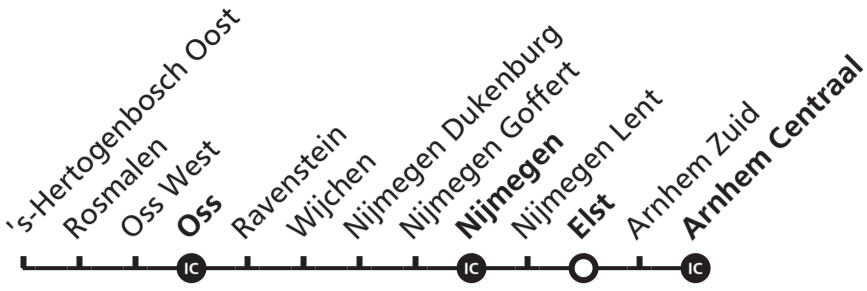

Oss, Nijmegen, Elst, Arnhem

Vertrektijd/ Departure	Trains rijden op/ Trains run on	Spoor/ Platform	Train/ Train	Eindbestemming/ Destination
5 35	ma di wo do vr	2	SPR	Nijmegen via Oss
6 05	ma di wo do vr	2	SPR	Arnhem Centraal via Oss, Nijmegen en/and Elst
35	ma di wo do vr	2	SPR	Arnhem Centraal via Oss, Nijmegen en/and Elst
7 05	ma di wo do vr	2	SPR	Arnhem Centraal via Oss, Nijmegen en/and Elst
05	za zo	2	SPR	Nijmegen via Oss
35	ma di wo do vr	2	SPR	Arnhem Centraal via Oss, Nijmegen en/and Elst
35	za zo	2	SPR	Nijmegen via Oss
8 05	ma di wo do vr za	2	SPR	Arnhem Centraal via Oss, Nijmegen en/and Elst
05	zo	2	SPR	Nijmegen via Oss
35	ma di wo do vr za	2	SPR	Arnhem Centraal via Oss, Nijmegen en/and Elst
35	zo	2	SPR	Nijmegen via Oss
9 05	ma di wo do vr za	2	SPR	Arnhem Centraal via Oss, Nijmegen en/and Elst
05	zo	2	SPR	Nijmegen via Oss
35	ma di wo do vr za	2	SPR	Arnhem Centraal via Oss, Nijmegen en/and Elst
35	zo	2	SPR	Nijmegen via Oss
10 05	ma di wo do vr za	2	SPR	Arnhem Centraal via Oss, Nijmegen en/and Elst
05	zo	2	SPR	Nijmegen via Oss
35	ma di wo do vr za	2	SPR	Arnhem Centraal via Oss, Nijmegen en/and Elst
35	zo	2	SPR	Nijmegen via Oss
11 05	ma di wo do vr za	2	SPR	Arnhem Centraal via Oss, Nijmegen en/and Elst
05	zo	2	SPR	Nijmegen via Oss
35	ma di wo do vr za	2	SPR	Arnhem Centraal via Oss, Nijmegen en/and Elst
35	zo	2	SPR	Nijmegen via Oss
12 05	ma di wo do vr za	2	SPR	Arnhem Centraal via Oss, Nijmegen en/and Elst
05	zo	2	SPR	Nijmegen via Oss
35	ma di wo do vr za	2	SPR	Arnhem Centraal via Oss, Nijmegen en/and Elst
35	zo	2	SPR	Nijmegen via Oss
13 05	ma di wo do vr za	2	SPR	Arnhem Centraal via Oss, Nijmegen en/and Elst
05	zo	2	SPR	Nijmegen via Oss
35	ma di wo do vr za	2	SPR	Arnhem Centraal via Oss, Nijmegen en/and Elst
35	zo	2	SPR	Nijmegen via Oss
14 05	ma di wo do vr za	2	SPR	Arnhem Centraal via Oss, Nijmegen en/and Elst
05	zo	2	SPR	Nijmegen via Oss
35	ma di wo do vr za	2	SPR	Arnhem Centraal via Oss, Nijmegen en/and Elst
35	zo	2	SPR	Nijmegen via Oss
15 05	ma di wo do vr za	2	SPR	Arnhem Centraal via Oss, Nijmegen en/and Elst
05	zo	2	SPR	Nijmegen via Oss
35	ma di wo do vr za	2	SPR	Arnhem Centraal via Oss, Nijmegen en/and Elst
35	zo	2	SPR	Nijmegen via Oss
16 05	ma di wo do vr za	2	SPR	Arnhem Centraal via Oss, Nijmegen en/and Elst
05	zo	2	SPR	Nijmegen via Oss
35	ma di wo do vr za	2	SPR	Arnhem Centraal via Oss, Nijmegen en/and Elst
35	zo	2	SPR	Nijmegen via Oss
17 05	ma di wo do vr za	2	SPR	Arnhem Centraal via Oss, Nijmegen en/and Elst
05	zo	2	SPR	Nijmegen via Oss
35	ma di wo do vr za	2	SPR	Arnhem Centraal via Oss, Nijmegen en/and Elst
35	zo	2	SPR	Nijmegen via Oss
18 05	ma di wo do vr za	2	SPR	Arnhem Centraal via Oss, Nijmegen en/and Elst
05	zo	2	SPR	Nijmegen via Oss
35	ma di wo do vr za zo	2	SPR	Nijmegen via Oss
19 05	ma di wo do vr za zo	2	SPR	Nijmegen via Oss
35	ma di wo do vr za zo	2	SPR	Nijmegen via Oss
20 05	ma di wo do vr za zo	2	SPR	Nijmegen via Oss
35	ma di wo do vr za zo	2	SPR	Nijmegen via Oss
21 05	ma di wo do vr za zo	2	SPR	Nijmegen via Oss
35	ma di wo do vr za zo	2	SPR	Nijmegen via Oss
22 05	ma di wo do vr za zo	2	SPR	Nijmegen via Oss
35	ma di wo do vr za zo	2	SPR	Nijmegen via Oss
23 35	ma di wo do za zo	2	SPR	Nijmegen via Oss
36	vr	2	SPR	Nijmegen via Oss
0 35	ma di wo do vr za zo	2	SPR	Nijmegen via Oss

Legenda/Legend