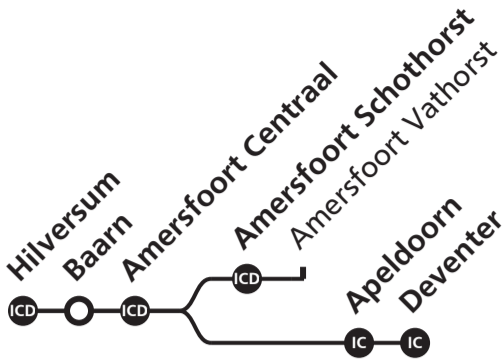

Baarn, Amersfoort/Apeldoorn, Deventer

Vertrektijd/ Departure	Treinen rijden op/ Trains run on	Spoor/ Platform	Trein/ Train	Eindbestemming/ Destination
6 07	ma di wo do vr	2	IC	Amersfoort Schothorst via Amersfoort C.
15	ma di wo do vr	3	SPR	Amersfoort Vathorst via Baarn en/and Amersfoort C.
37	ma di wo do vr	2	IC	Amersfoort Schothorst via Amersfoort C.
43	za zo	3	SPR	Amersfoort Centraal via Baarn
45	ma di wo do vr	3	SPR	Amersfoort Vathorst via Baarn en/and Amersfoort C.
52	ma di wo do vr	3	IC	Deventer via Amersfoort C. en/and Apeldoorn
7 07	ma di wo do vr za	2	ICD	Amersfoort Schothorst , toeslag Schiphol-Rotterdam v.v./supplement Schiphol-Rotterdam
15	ma di wo do vr za	3	SPR	Amersfoort Vathorst via Baarn en/and Amersfoort C.
22	ma di wo do vr	3	IC	Deventer via Amersfoort C. en/and Apeldoorn
37	ma di wo do vr za zo	2	ICD	Amersfoort Schothorst , toeslag Schiphol-Rotterdam v.v./supplement Schiphol-Rotterdam
43	zo	3	SPR	Amersfoort Centraal via Baarn
45	ma di wo do vr za	3	SPR	Amersfoort Vathorst via Baarn en/and Amersfoort C.
52	ma di wo do vr	3	IC	Deventer via Amersfoort C. en/and Apeldoorn
52	za	3	IC	Amersfoort Centraal
8 07	ma di wo do vr za zo	2	ICD	Amersfoort Schothorst , toeslag Schiphol-Rotterdam v.v./supplement Schiphol-Rotterdam
15	ma di wo do vr za zo	3	SPR	Amersfoort Vathorst via Baarn en/and Amersfoort C.
37	ma di wo do vr za zo	2	ICD	Amersfoort Schothorst , toeslag Schiphol-Rotterdam v.v./supplement Schiphol-Rotterdam
45	ma di wo do vr za zo	3	SPR	Amersfoort Vathorst via Baarn en/and Amersfoort C.
52	ma di wo do vr	3	IC	Deventer via Amersfoort C. en/and Apeldoorn
52	za	3	IC	Amersfoort Centraal
9 07	ma di wo do vr za zo	2	ICD	Amersfoort Schothorst , toeslag Schiphol-Rotterdam v.v./supplement Schiphol-Rotterdam
15	ma di wo do vr za zo	3	SPR	Amersfoort Vathorst via Baarn en/and Amersfoort C.
22	ma di wo do vr	3	IC	Deventer via Amersfoort C. en/and Apeldoorn
22	za zo	3	IC	Amersfoort Centraal
37	ma di wo do vr za zo	2	ICD	Amersfoort Schothorst , toeslag Schiphol-Rotterdam v.v./supplement Schiphol-Rotterdam
45	ma di wo do vr za zo	3	SPR	Amersfoort Vathorst via Baarn en/and Amersfoort C.
52	ma di wo do vr	3	IC	Deventer via Amersfoort C. en/and Apeldoorn
52	za zo	3	IC	Amersfoort Centraal
10 07	ma di wo do vr za zo	2	ICD	Amersfoort Schothorst , toeslag Schiphol-Rotterdam v.v./supplement Schiphol-Rotterdam
15	ma di wo do vr za zo	3	SPR	Amersfoort Vathorst via Baarn en/and Amersfoort C.
37	ma di wo do vr za zo	2	ICD	Amersfoort Schothorst , toeslag Schiphol-Rotterdam v.v./supplement Schiphol-Rotterdam
45	ma di wo do vr za zo	3	SPR	Amersfoort Vathorst via Baarn en/and Amersfoort C.
52	ma di wo do vr	3	IC	Deventer via Amersfoort C. en/and Apeldoorn
52	za zo	3	IC	Amersfoort Centraal
11 07	ma di wo do vr za zo	2	ICD	Amersfoort Schothorst , toeslag Schiphol-Rotterdam v.v./supplement Schiphol-Rotterdam
15	ma di wo do vr za zo	3	SPR	Amersfoort Vathorst via Baarn en/and Amersfoort C.
22	ma di wo do vr	3	IC	Deventer via Amersfoort C. en/and Apeldoorn
22	za zo	3	IC	Amersfoort Centraal
37	ma di wo do vr za zo	2	ICD	Amersfoort Schothorst , toeslag Schiphol-Rotterdam v.v./supplement Schiphol-Rotterdam
45	ma di wo do vr za zo	3	SPR	Amersfoort Vathorst via Baarn en/and Amersfoort C.
52	ma di wo do vr	3	IC	Deventer via Amersfoort C. en/and Apeldoorn
52	za zo	3	IC	Amersfoort Centraal
12 07	ma di wo do vr za zo	2	ICD	Amersfoort Schothorst , toeslag Schiphol-Rotterdam v.v./supplement Schiphol-Rotterdam
15	ma di wo do vr za zo	3	SPR	Amersfoort Vathorst via Baarn en/and Amersfoort C.
37	ma di wo do vr za zo	2	ICD	Amersfoort Schothorst , toeslag Schiphol-Rotterdam v.v./supplement Schiphol-Rotterdam
45	ma di wo do vr za zo	3	SPR	Amersfoort Vathorst via Baarn en/and Amersfoort C.
52	ma di wo do vr	3	IC	Deventer via Amersfoort C. en/and Apeldoorn
52	za zo	3	IC	Amersfoort Centraal
13 07	ma di wo do vr za zo	2	ICD	Amersfoort Schothorst , toeslag Schiphol-Rotterdam v.v./supplement Schiphol-Rotterdam
15	ma di wo do vr za zo	3	SPR	Amersfoort Vathorst via Baarn en/and Amersfoort C.
22	ma di wo do vr	3	IC	Deventer via Amersfoort C. en/and Apeldoorn
22	za zo	3	IC	Amersfoort Centraal
37	ma di wo do vr za zo	2	ICD	Amersfoort Schothorst , toeslag Schiphol-Rotterdam v.v./supplement Schiphol-Rotterdam
45	ma di wo do vr za zo	3	SPR	Amersfoort Vathorst via Baarn en/and Amersfoort C.
52	ma di wo do vr	3	IC	Deventer via Amersfoort C. en/and Apeldoorn
52	za zo	3	IC	Amersfoort Centraal
14 07	ma di wo do vr za zo	2	ICD	Amersfoort Schothorst , toeslag Schiphol-Rotterdam v.v./supplement Schiphol-Rotterdam
15	ma di wo do vr za zo	3	SPR	Amersfoort Vathorst via Baarn en/and Amersfoort C.
37	ma di wo do vr za zo	2	ICD	Amersfoort Schothorst , toeslag Schiphol-Rotterdam v.v./supplement Schiphol-Rotterdam
45	ma di wo do vr za zo	3	SPR	Amersfoort Vathorst via Baarn en/and Amersfoort C.
52	ma di wo do vr	3	IC	Deventer via Amersfoort C. en/and Apeldoorn
52	za zo	3	IC	Amersfoort Centraal
15 07	ma di wo do vr za zo	2	ICD	Amersfoort Schothorst , toeslag Schiphol-Rotterdam v.v./supplement Schiphol-Rotterdam
15	ma di wo do vr za zo	3	SPR	Amersfoort Vathorst via Baarn en/and Amersfoort C.
22	ma di wo do vr	3	IC	Deventer via Amersfoort C. en/and Apeldoorn
22	za zo	3	IC	Amersfoort Centraal
37	ma di wo do vr za zo	2	ICD	Amersfoort Schothorst , toeslag Schiphol-Rotterdam v.v./supplement Schiphol-Rotterdam
45	ma di wo do vr za zo	3	SPR	Amersfoort Vathorst via Baarn en/and Amersfoort C.
52	ma di wo do vr	3	IC	Deventer via Amersfoort C. en/and Apeldoorn
52	za zo	3	IC	Amersfoort Centraal
16 07	ma di wo do vr za zo	2	ICD	Amersfoort Schothorst , toeslag Schiphol-Rotterdam v.v./supplement Schiphol-Rotterdam
15	ma di wo do vr za zo	3	SPR	Amersfoort Vathorst via Baarn en/and Amersfoort C.
25	do	2	IC	Deventer via Amersfoort C. en/and Apeldoorn
26	ma di wo vr	2	IC	Deventer via Amersfoort C. en/and Apeldoorn
37	ma di wo do vr za zo	2	ICD	Amersfoort Schothorst , toeslag Schiphol-Rotterdam v.v./supplement Schiphol-Rotterdam
45	ma di wo do vr za zo	3	SPR	Amersfoort Vathorst via Baarn en/and Amersfoort C.
52	ma di wo do vr	3	IC	Deventer via Amersfoort C. en/and Apeldoorn
52	za zo	3	IC	Amersfoort Centraal
17 07	ma di wo do vr za zo	2	ICD	Amersfoort Schothorst , toeslag Schiphol-Rotterdam v.v./supplement Schiphol-Rotterdam
15	ma di wo do vr za zo	3	SPR	Amersfoort Vathorst via Baarn en/and Amersfoort C.
22	ma di wo do vr	3	IC	Deventer via Amersfoort C. en/and Apeldoorn
22	za zo	3	IC	Amersfoort Centraal
37	ma di wo do vr za zo	2	ICD	Amersfoort Schothorst , toeslag Schiphol-Rotterdam v.v./supplement Schiphol-Rotterdam
45	ma di wo do vr za zo	3	SPR	Amersfoort Vathorst via Baarn en/and Amersfoort C.
52	ma di wo do vr	3	IC	Deventer via Amersfoort C. en/and Apeldoorn
52	za zo	3	IC	Amersfoort Centraal
18 07	ma di wo do vr za zo	2	ICD	Amersfoort Schothorst , toeslag Schiphol-Rotterdam v.v./supplement Schiphol-Rotterdam
15	ma di wo do vr za zo	3	SPR	Amersfoort Vathorst via Baarn en/and Amersfoort C.
26	ma di wo do vr	2	IC	Deventer via Amersfoort C. en/and Apeldoorn
37	ma di wo do vr za zo	2	ICD	Amersfoort Schothorst , toeslag Schiphol-Rotterdam v.v./supplement Schiphol-Rotterdam
45	ma di wo do vr za zo	3	SPR	Amersfoort Vathorst via Baarn en/and Amersfoort C.
52	ma di wo do vr	3	IC	Deventer via Amersfoort C. en/and Apeldoorn
52	za zo	3	IC	Amersfoort Centraal
19 07	ma di wo do vr za zo	2	ICD	Amersfoort Schothorst , toeslag Schiphol-Rotterdam v.v./supplement Schiphol-Rotterdam
15	ma di wo do vr za zo	3	SPR	Amersfoort Vathorst via Baarn en/and Amersfoort C.
24	ma di wo do vr za zo	3	IC	Amersfoort Centraal
37	ma di wo do vr za zo	2	ICD	Amersfoort Schothorst , toeslag Schiphol-Rotterdam v.v./supplement Schiphol-Rotterdam
45	ma di wo do vr za zo	3	SPR	Amersfoort Vathorst via Baarn en/and Amersfoort C.
52	ma di wo do vr za zo	3	IC	Amersfoort Centraal
20 07	ma di wo do vr za zo	2	ICD	Amersfoort Schothorst , toeslag Schiphol-Rotterdam v.v./supplement Schiphol-Rotterdam
15	ma di wo do vr za zo	3	SPR	Amersfoort Vathorst via Baarn en/and Amersfoort C.
22	ma di wo do vr za zo	3	IC	Amersfoort Centraal
37	ma di wo do vr za zo	2	ICD	Amersfoort Schothorst , toeslag Schiphol-Rotterdam v.v./supplement Schiphol-Rotterdam
45	ma di wo do vr za zo	3	SPR	Amersfoort Vathorst via Baarn en/and Amersfoort C.
52	ma di wo do vr za zo	3	IC	Amersfoort Centraal