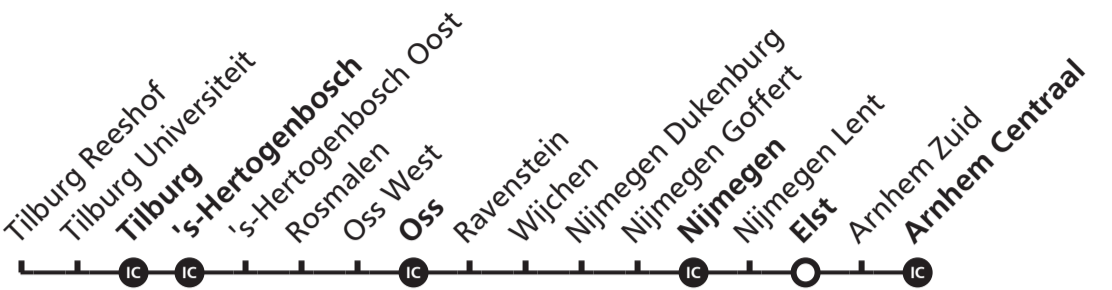

richting/direction

Tilburg, 's-Hertogenbosch, Oss, Nijmegen, Elst, Arnhem

Vertrektijd/ Departure	Treinen rijden op/ Trains run on	Spoor/ Platform	Train/ Train	Eindbestemming/ Destination
6 06 06 36	ma di wo do vr ma di wo do vr za	2	SPR SPR SPR	Arnhem Centraal via Tilburg, 's-Hertogenbosch, Oss en/and Nijmegen Arnhem Centraal via Tilburg, 's-Hertogenbosch, Oss en/and Nijmegen Nijmegen via Tilburg, 's-Hertogenbosch en/and Oss
7 06 06 36 36	ma di wo do vr za ma di wo do vr za zo 2	2	SPR SPR SPR SPR	Arnhem Centraal via Tilburg, 's-Hertogenbosch, Oss en/and Nijmegen Nijmegen via Tilburg, 's-Hertogenbosch en/and Oss Arnhem Centraal via Tilburg, 's-Hertogenbosch, Oss en/and Nijmegen Nijmegen via Tilburg, 's-Hertogenbosch en/and Oss
8 06 06 36	ma di wo do vr za zo 2 ma di wo do vr za	2	SPR SPR SPR	Arnhem Centraal via Tilburg, 's-Hertogenbosch, Oss en/and Nijmegen Nijmegen via Tilburg, 's-Hertogenbosch en/and Oss Arnhem Centraal via Tilburg, 's-Hertogenbosch, Oss en/and Nijmegen Nijmegen via Tilburg, 's-Hertogenbosch en/and Oss
9 06 06 36 36	ma di wo do vr za zo 2 ma di wo do vr za zo 2	2	SPR SPR SPR SPR	Arnhem Centraal via Tilburg, 's-Hertogenbosch, Oss en/and Nijmegen Nijmegen via Tilburg, 's-Hertogenbosch en/and Oss Arnhem Centraal via Tilburg, 's-Hertogenbosch, Oss en/and Nijmegen Nijmegen via Tilburg, 's-Hertogenbosch en/and Oss
10 06 06 36 36	ma di wo do vr za zo 2 ma di wo do vr za zo 2	2	SPR SPR SPR SPR	Arnhem Centraal via Tilburg, 's-Hertogenbosch, Oss en/and Nijmegen Nijmegen via Tilburg, 's-Hertogenbosch en/and Oss Arnhem Centraal via Tilburg, 's-Hertogenbosch, Oss en/and Nijmegen Nijmegen via Tilburg, 's-Hertogenbosch en/and Oss
11 06 06 36 36	ma di wo do vr za zo 2 ma di wo do vr za zo 2	2	SPR SPR SPR SPR	Arnhem Centraal via Tilburg, 's-Hertogenbosch, Oss en/and Nijmegen Nijmegen via Tilburg, 's-Hertogenbosch en/and Oss Arnhem Centraal via Tilburg, 's-Hertogenbosch, Oss en/and Nijmegen Nijmegen via Tilburg, 's-Hertogenbosch en/and Oss
12 06 06 36 36	ma di wo do vr za zo 2 ma di wo do vr za zo 2	2	SPR SPR SPR SPR	Arnhem Centraal via Tilburg, 's-Hertogenbosch, Oss en/and Nijmegen Nijmegen via Tilburg, 's-Hertogenbosch en/and Oss Arnhem Centraal via Tilburg, 's-Hertogenbosch, Oss en/and Nijmegen Nijmegen via Tilburg, 's-Hertogenbosch en/and Oss
13 06 06 36 36	ma di wo do vr za zo 2 ma di wo do vr za zo 2	2	SPR SPR SPR SPR	Arnhem Centraal via Tilburg, 's-Hertogenbosch, Oss en/and Nijmegen Nijmegen via Tilburg, 's-Hertogenbosch en/and Oss Arnhem Centraal via Tilburg, 's-Hertogenbosch, Oss en/and Nijmegen Nijmegen via Tilburg, 's-Hertogenbosch en/and Oss
14 06 06 36 36	ma di wo do vr za zo 2 ma di wo do vr za zo 2	2	SPR SPR SPR SPR	Arnhem Centraal via Tilburg, 's-Hertogenbosch, Oss en/and Nijmegen Nijmegen via Tilburg, 's-Hertogenbosch en/and Oss Arnhem Centraal via Tilburg, 's-Hertogenbosch, Oss en/and Nijmegen Nijmegen via Tilburg, 's-Hertogenbosch en/and Oss
15 06 06 36 36	ma di wo do vr za zo 2 ma di wo do vr za zo 2	2	SPR SPR SPR SPR	Arnhem Centraal via Tilburg, 's-Hertogenbosch, Oss en/and Nijmegen Nijmegen via Tilburg, 's-Hertogenbosch en/and Oss Arnhem Centraal via Tilburg, 's-Hertogenbosch, Oss en/and Nijmegen Nijmegen via Tilburg, 's-Hertogenbosch en/and Oss
16 06 06 36 36	ma di wo do vr za zo 2 ma di wo do vr za zo 2	2	SPR SPR SPR SPR	Arnhem Centraal via Tilburg, 's-Hertogenbosch, Oss en/and Nijmegen Nijmegen via Tilburg, 's-Hertogenbosch en/and Oss Arnhem Centraal via Tilburg, 's-Hertogenbosch, Oss en/and Nijmegen Nijmegen via Tilburg, 's-Hertogenbosch en/and Oss
17 06 06 36 36	ma di wo do vr za zo 2 ma di wo do vr za zo 2	2	SPR SPR SPR SPR	Arnhem Centraal via Tilburg, 's-Hertogenbosch, Oss en/and Nijmegen Nijmegen via Tilburg, 's-Hertogenbosch en/and Oss Arnhem Centraal via Tilburg, 's-Hertogenbosch, Oss en/and Nijmegen Nijmegen via Tilburg, 's-Hertogenbosch en/and Oss
18 06 36	ma di wo do vr za zo ma di wo do vr za zo	2	SPR SPR	Nijmegen via Tilburg, 's-Hertogenbosch en/and Oss Nijmegen via Tilburg, 's-Hertogenbosch en/and Oss
19 06 36	ma di wo do vr za zo ma di wo do vr za zo	2	SPR SPR	Nijmegen via Tilburg, 's-Hertogenbosch en/and Oss Nijmegen via Tilburg, 's-Hertogenbosch en/and Oss
20 06 36	ma di wo do vr za zo ma di wo do vr za zo	2	SPR SPR	Nijmegen via Tilburg, 's-Hertogenbosch en/and Oss Nijmegen via Tilburg, 's-Hertogenbosch en/and Oss
21 06 36	ma di wo do vr za zo ma di wo do vr za zo	2	SPR SPR	Nijmegen via Tilburg, 's-Hertogenbosch en/and Oss Nijmegen via Tilburg, 's-Hertogenbosch en/and Oss
22 06 36	ma di wo do vr za zo ma di wo do vr za zo	2	SPR SPR	Nijmegen via Tilburg, 's-Hertogenbosch en/and Oss 's-Hertogenbosch via Tilburg
23 06	ma di wo do vr za zo	2	SPR	Nijmegen via Tilburg, 's-Hertogenbosch en/and Oss
0 06	ma di wo do vr za zo	2	SPR	Nijmegen via Tilburg, 's-Hertogenbosch en/and Oss
1 16	vr za	2	SPR	's-Hertogenbosch via Tilburg