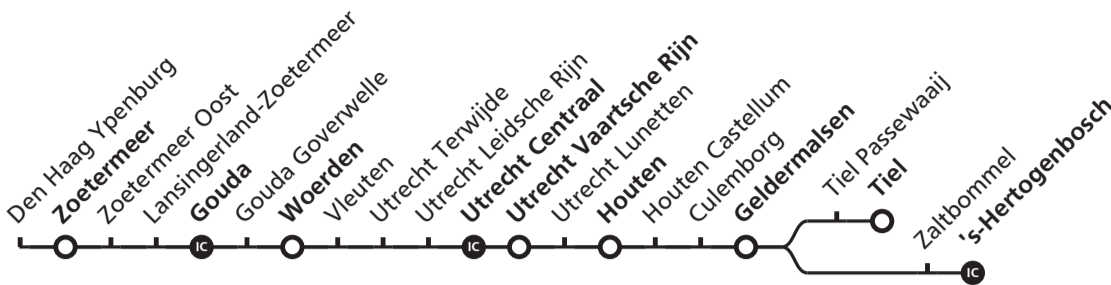

richting/direction

Zoetermeer, Gouda, Woerden, Utrecht, Tiel/'s-Hertogenbosch

Vertrektijd/ Departure	Treinen rijden op/ Trains run on	Spoor/ Platform	Trein/ Train	Eindbestemming/ Destination
5	23 vr	2	SPR	's-Hertogenbosch via Zoetermeer, Gouda, Woerden en/and Utrecht C.
24	di wo do	2	SPR	Tiel via Zoetermeer, Gouda, Woerden en/and Utrecht C.
25	ma	2	SPR	Tiel via Zoetermeer, Gouda, Woerden en/and Utrecht C.
53	vr	2	SPR	's-Hertogenbosch via Zoetermeer, Gouda, Woerden en/and Utrecht C.
55	ma di wo do	2	SPR	Tiel via Zoetermeer, Gouda, Woerden en/and Utrecht C.
6	20 ma di wo do	2	SPR	Tiel via Zoetermeer, Gouda, Woerden en/and Utrecht C.
20	vr	2	SPR	's-Hertogenbosch via Zoetermeer, Gouda, Woerden en/and Utrecht C.
23	za	2	SPR	's-Hertogenbosch via Zoetermeer, Gouda, Woerden en/and Utrecht C.
35	ma di wo do	2	SPR	Gouda Goverwelle via Zoetermeer en/and Gouda
50	ma di wo do	2	SPR	Tiel via Zoetermeer, Gouda, Woerden en/and Utrecht C.
50	vr	2	SPR	's-Hertogenbosch via Zoetermeer, Gouda, Woerden en/and Utrecht C.
53	za	2	SPR	's-Hertogenbosch via Zoetermeer, Gouda, Woerden en/and Utrecht C.
7	05 ma di wo do	2	SPR	Gouda Goverwelle via Zoetermeer en/and Gouda
20	ma di wo do	2	SPR	Tiel via Zoetermeer, Gouda, Woerden en/and Utrecht C.
20	vr	2	SPR	's-Hertogenbosch via Zoetermeer, Gouda, Woerden en/and Utrecht C.
23	za	2	SPR	's-Hertogenbosch via Zoetermeer, Gouda, Woerden en/and Utrecht C.
35	ma di wo do	2	SPR	Gouda Goverwelle via Zoetermeer en/and Gouda
50	ma di wo do	2	SPR	Tiel via Zoetermeer, Gouda, Woerden en/and Utrecht C.
50	vr	2	SPR	's-Hertogenbosch via Zoetermeer, Gouda, Woerden en/and Utrecht C.
53	za	2	SPR	's-Hertogenbosch via Zoetermeer, Gouda, Woerden en/and Utrecht C.
8	05 ma di wo do	2	SPR	Gouda Goverwelle via Zoetermeer en/and Gouda
20	ma di wo do	2	SPR	Tiel via Zoetermeer, Gouda, Woerden en/and Utrecht C.
20	vr	2	SPR	's-Hertogenbosch via Zoetermeer, Gouda, Woerden en/and Utrecht C.
23	za	2	SPR	's-Hertogenbosch via Zoetermeer, Gouda, Woerden en/and Utrecht C.
35	ma di wo do	2	SPR	Gouda Goverwelle via Zoetermeer en/and Gouda
50	ma di wo do	2	SPR	Tiel via Zoetermeer, Gouda, Woerden en/and Utrecht C.
50	vr	2	SPR	's-Hertogenbosch via Zoetermeer, Gouda, Woerden en/and Utrecht C.
53	za	2	SPR	's-Hertogenbosch via Zoetermeer, Gouda, Woerden en/and Utrecht C.
9	20 ma di wo do	2	SPR	Tiel via Zoetermeer, Gouda, Woerden en/and Utrecht C.
20	vr	2	SPR	's-Hertogenbosch via Zoetermeer, Gouda, Woerden en/and Utrecht C.
23	za	2	SPR	's-Hertogenbosch via Zoetermeer, Gouda, Woerden en/and Utrecht C.
50	ma di wo do	2	SPR	Tiel via Zoetermeer, Gouda, Woerden en/and Utrecht C.
50	vr	2	SPR	's-Hertogenbosch via Zoetermeer, Gouda, Woerden en/and Utrecht C.
53	za	2	SPR	's-Hertogenbosch via Zoetermeer, Gouda, Woerden en/and Utrecht C.
10	20 ma di wo do	2	SPR	Tiel via Zoetermeer, Gouda, Woerden en/and Utrecht C.
20	vr	2	SPR	's-Hertogenbosch via Zoetermeer, Gouda, Woerden en/and Utrecht C.
23	za	2	SPR	's-Hertogenbosch via Zoetermeer, Gouda, Woerden en/and Utrecht C.
50	ma di wo do	2	SPR	Tiel via Zoetermeer, Gouda, Woerden en/and Utrecht C.
50	vr	2	SPR	's-Hertogenbosch via Zoetermeer, Gouda, Woerden en/and Utrecht C.
11	20 ma di wo do	2	SPR	Tiel via Zoetermeer, Gouda, Woerden en/and Utrecht C.
20	vr	2	SPR	's-Hertogenbosch via Zoetermeer, Gouda, Woerden en/and Utrecht C.
50	ma di wo do	2	SPR	Tiel via Zoetermeer, Gouda, Woerden en/and Utrecht C.
50	vr	2	SPR	's-Hertogenbosch via Zoetermeer, Gouda, Woerden en/and Utrecht C.
12	20 ma di wo do	2	SPR	Tiel via Zoetermeer, Gouda, Woerden en/and Utrecht C.
20	vr	2	SPR	's-Hertogenbosch via Zoetermeer, Gouda, Woerden en/and Utrecht C.
50	ma di wo do	2	SPR	Tiel via Zoetermeer, Gouda, Woerden en/and Utrecht C.
50	vr	2	SPR	's-Hertogenbosch via Zoetermeer, Gouda, Woerden en/and Utrecht C.
13	20 ma di wo do	2	SPR	Tiel via Zoetermeer, Gouda, Woerden en/and Utrecht C.
20	vr	2	SPR	's-Hertogenbosch via Zoetermeer, Gouda, Woerden en/and Utrecht C.
50	ma di wo do	2	SPR	Tiel via Zoetermeer, Gouda, Woerden en/and Utrecht C.
50	vr	2	SPR	's-Hertogenbosch via Zoetermeer, Gouda, Woerden en/and Utrecht C.
14	20 ma di wo do	2	SPR	Tiel via Zoetermeer, Gouda, Woerden en/and Utrecht C.
20	vr	2	SPR	's-Hertogenbosch via Zoetermeer, Gouda, Woerden en/and Utrecht C.
50	ma di wo do	2	SPR	Tiel via Zoetermeer, Gouda, Woerden en/and Utrecht C.
50	vr	2	SPR	's-Hertogenbosch via Zoetermeer, Gouda, Woerden en/and Utrecht C.
15	20 ma di wo do	2	SPR	Tiel via Zoetermeer, Gouda, Woerden en/and Utrecht C.
20	vr	2	SPR	's-Hertogenbosch via Zoetermeer, Gouda, Woerden en/and Utrecht C.
35	ma di wo do	2	SPR	Gouda Goverwelle via Zoetermeer en/and Gouda
50	ma di wo do	2	SPR	Tiel via Zoetermeer, Gouda, Woerden en/and Utrecht C.
50	vr	2	SPR	's-Hertogenbosch via Zoetermeer, Gouda, Woerden en/and Utrecht C.
16	05 ma di wo do	2	SPR	Gouda Goverwelle via Zoetermeer en/and Gouda
20	ma di wo do	2	SPR	Tiel via Zoetermeer, Gouda, Woerden en/and Utrecht C.
20	vr	2	SPR	's-Hertogenbosch via Zoetermeer, Gouda, Woerden en/and Utrecht C.
35	ma di wo do	2	SPR	Gouda Goverwelle via Zoetermeer en/and Gouda
50	ma di wo do	2	SPR	Tiel via Zoetermeer, Gouda, Woerden en/and Utrecht C.
50	vr	2	SPR	's-Hertogenbosch via Zoetermeer, Gouda, Woerden en/and Utrecht C.
17	05 ma di wo do	2	SPR	Gouda Goverwelle via Zoetermeer en/and Gouda
20	ma di wo do	2	SPR	Tiel via Zoetermeer, Gouda, Woerden en/and Utrecht C.
20	vr	2	SPR	's-Hertogenbosch via Zoetermeer, Gouda, Woerden en/and Utrecht C.
35	ma di wo do	2	SPR	Gouda Goverwelle via Zoetermeer en/and Gouda
50	ma di wo do	2	SPR	's-Hertogenbosch via Zoetermeer, Gouda, Woerden en/and Utrecht C.
18	05 ma di wo do	2	SPR	Gouda Goverwelle via Zoetermeer en/and Gouda
20	ma di wo do	2	SPR	's-Hertogenbosch via Zoetermeer, Gouda, Woerden en/and Utrecht C.
50	ma di wo do	2	SPR	's-Hertogenbosch via Zoetermeer, Gouda, Woerden en/and Utrecht C.
19	20 ma di wo do	2	SPR	's-Hertogenbosch via Zoetermeer, Gouda, Woerden en/and Utrecht C.
50	ma di wo do	2	SPR	's-Hertogenbosch via Zoetermeer, Gouda, Woerden en/and Utrecht C.
20	20 ma di wo do	2	SPR	's-Hertogenbosch via Zoetermeer, Gouda, Woerden en/and Utrecht C.
50	ma di wo do	2	SPR	's-Hertogenbosch via Zoetermeer, Gouda, Woerden en/and Utrecht C.
21	20 ma di wo do	2	SPR	's-Hertogenbosch via Zoetermeer, Gouda, Woerden en/and Utrecht C.
53	ma di wo do	2	SPR	's-Hertogenbosch via Zoetermeer, Gouda, Woerden en/and Utrecht C.
22	23 ma di wo do	2	SPR	's-Hertogenbosch via Zoetermeer, Gouda, Woerden en/and Utrecht C.
53	ma di wo do	2	SPR	's-Hertogenbosch via Zoetermeer, Gouda, Woerden en/and Utrecht C.
23	23 ma di wo do	2	SPR	's-Hertogenbosch via Zoetermeer, Gouda, Woerden en/and Utrecht C.
23	vr	2	SPR	Utrecht Centraal via Zoetermeer, Gouda en/and Woerden
53	ma di wo do	2	SPR	Utrecht Centraal via Zoetermeer, Gouda en/and Woerden
0	23 ma di wo do	2	SPR	Gouda Goverwelle via Zoetermeer en/and Gouda