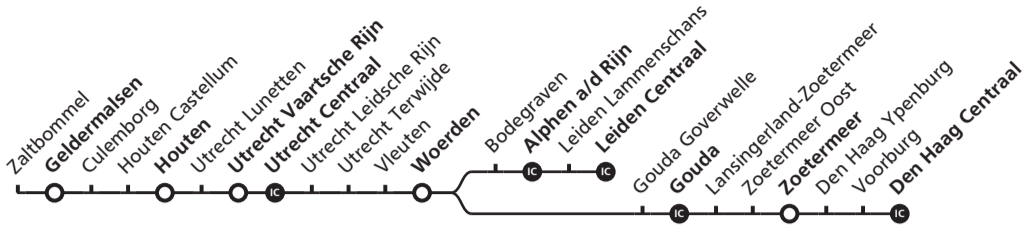

richting/direction

Utrecht, Alphen a/d Rijn, Leiden, Gouda, Den Haag

Vertrektijd/ Departure	Treinen rijden op/ Trains run on	Spoor/ Platform	Trein/ Train	Eindbestemming/ Destination
5 39	ma di wo do vr	1	SPR	Den Haag Centraal via Geldermalsen, Houten, Vaartsche Rijn en/and Utrecht C.
6 09 11	ma di wo do	1	SPR	Den Haag Centraal via Geldermalsen, Houten, Vaartsche Rijn en/and Utrecht C. Leiden Centraal via Geldermalsen, Houten, Vaartsche Rijn en/and Utrecht C., stopt niet op/does not stop at Terwijde en/nor Vleuten
39 41	vr za	1	SPR	Den Haag Centraal via Geldermalsen, Houten, Vaartsche Rijn en/and Utrecht C. Leiden Centraal via Geldermalsen, Houten, Vaartsche Rijn en/and Utrecht C., stopt niet op/does not stop at Terwijde en/nor Vleuten
7 09 11	ma di wo do	1	SPR	Den Haag Centraal via Geldermalsen, Houten, Vaartsche Rijn en/and Utrecht C. Leiden Centraal via Geldermalsen, Houten, Vaartsche Rijn en/and Utrecht C., stopt niet op/does not stop at Terwijde en/nor Vleuten
39 41	vr za zo	1	SPR	Den Haag Centraal via Geldermalsen, Houten, Vaartsche Rijn en/and Utrecht C. Leiden Centraal via Geldermalsen, Houten, Vaartsche Rijn en/and Utrecht C., stopt niet op/does not stop at Terwijde en/nor Vleuten
8 09 11	ma di wo do	1	SPR	Den Haag Centraal via Geldermalsen, Houten, Vaartsche Rijn en/and Utrecht C. Leiden Centraal via Geldermalsen, Houten, Vaartsche Rijn en/and Utrecht C., stopt niet op/does not stop at Terwijde en/nor Vleuten
39 41	vr za zo	1	SPR	Den Haag Centraal via Geldermalsen, Houten, Vaartsche Rijn en/and Utrecht C. Leiden Centraal via Geldermalsen, Houten, Vaartsche Rijn en/and Utrecht C., stopt niet op/does not stop at Terwijde en/nor Vleuten
9 09 11	ma di wo do	1	SPR	Den Haag Centraal via Geldermalsen, Houten, Vaartsche Rijn en/and Utrecht C. Leiden Centraal via Geldermalsen, Houten, Vaartsche Rijn en/and Utrecht C., stopt niet op/does not stop at Terwijde en/nor Vleuten
39 41	vr za zo	1	SPR	Den Haag Centraal via Geldermalsen, Houten, Vaartsche Rijn en/and Utrecht C. Leiden Centraal via Geldermalsen, Houten, Vaartsche Rijn en/and Utrecht C., stopt niet op/does not stop at Terwijde en/nor Vleuten
10 09 11	ma di wo do	1	SPR	Den Haag Centraal via Geldermalsen, Houten, Vaartsche Rijn en/and Utrecht C. Leiden Centraal via Geldermalsen, Houten, Vaartsche Rijn en/and Utrecht C., stopt niet op/does not stop at Terwijde en/nor Vleuten
39 41	vr za zo	1	SPR	Den Haag Centraal via Geldermalsen, Houten, Vaartsche Rijn en/and Utrecht C. Leiden Centraal via Geldermalsen, Houten, Vaartsche Rijn en/and Utrecht C., stopt niet op/does not stop at Terwijde en/nor Vleuten
11 09 11	ma di wo do	1	SPR	Den Haag Centraal via Geldermalsen, Houten, Vaartsche Rijn en/and Utrecht C. Leiden Centraal via Geldermalsen, Houten, Vaartsche Rijn en/and Utrecht C., stopt niet op/does not stop at Terwijde en/nor Vleuten
39 41	vr za zo	1	SPR	Den Haag Centraal via Geldermalsen, Houten, Vaartsche Rijn en/and Utrecht C. Leiden Centraal via Geldermalsen, Houten, Vaartsche Rijn en/and Utrecht C., stopt niet op/does not stop at Terwijde en/nor Vleuten
12 09 11	ma di wo do	1	SPR	Den Haag Centraal via Geldermalsen, Houten, Vaartsche Rijn en/and Utrecht C. Leiden Centraal via Geldermalsen, Houten, Vaartsche Rijn en/and Utrecht C., stopt niet op/does not stop at Terwijde en/nor Vleuten
39 41	vr za zo	1	SPR	Den Haag Centraal via Geldermalsen, Houten, Vaartsche Rijn en/and Utrecht C. Leiden Centraal via Geldermalsen, Houten, Vaartsche Rijn en/and Utrecht C., stopt niet op/does not stop at Terwijde en/nor Vleuten
13 09 11	ma di wo do	1	SPR	Den Haag Centraal via Geldermalsen, Houten, Vaartsche Rijn en/and Utrecht C. Leiden Centraal via Geldermalsen, Houten, Vaartsche Rijn en/and Utrecht C., stopt niet op/does not stop at Terwijde en/nor Vleuten
39 41	vr za zo	1	SPR	Den Haag Centraal via Geldermalsen, Houten, Vaartsche Rijn en/and Utrecht C. Leiden Centraal via Geldermalsen, Houten, Vaartsche Rijn en/and Utrecht C., stopt niet op/does not stop at Terwijde en/nor Vleuten
14 09 11	ma di wo do	1	SPR	Den Haag Centraal via Geldermalsen, Houten, Vaartsche Rijn en/and Utrecht C. Leiden Centraal via Geldermalsen, Houten, Vaartsche Rijn en/and Utrecht C., stopt niet op/does not stop at Terwijde en/nor Vleuten
39 41	vr za zo	1	SPR	Den Haag Centraal via Geldermalsen, Houten, Vaartsche Rijn en/and Utrecht C. Leiden Centraal via Geldermalsen, Houten, Vaartsche Rijn en/and Utrecht C., stopt niet op/does not stop at Terwijde en/nor Vleuten
15 09 11	ma di wo do	1	SPR	Den Haag Centraal via Geldermalsen, Houten, Vaartsche Rijn en/and Utrecht C. Leiden Centraal via Geldermalsen, Houten, Vaartsche Rijn en/and Utrecht C., stopt niet op/does not stop at Terwijde en/nor Vleuten
39 41	vr za zo	1	SPR	Den Haag Centraal via Geldermalsen, Houten, Vaartsche Rijn en/and Utrecht C. Leiden Centraal via Geldermalsen, Houten, Vaartsche Rijn en/and Utrecht C., stopt niet op/does not stop at Terwijde en/nor Vleuten
16 09 11	ma di wo do	1	SPR	Den Haag Centraal via Geldermalsen, Houten, Vaartsche Rijn en/and Utrecht C. Leiden Centraal via Geldermalsen, Houten, Vaartsche Rijn en/and Utrecht C., stopt niet op/does not stop at Terwijde en/nor Vleuten
39 41	vr za zo	1	SPR	Den Haag Centraal via Geldermalsen, Houten, Vaartsche Rijn en/and Utrecht C. Leiden Centraal via Geldermalsen, Houten, Vaartsche Rijn en/and Utrecht C., stopt niet op/does not stop at Terwijde en/nor Vleuten
17 09 11	ma di wo do	1	SPR	Den Haag Centraal via Geldermalsen, Houten, Vaartsche Rijn en/and Utrecht C. Leiden Centraal via Geldermalsen, Houten, Vaartsche Rijn en/and Utrecht C., stopt niet op/does not stop at Terwijde en/nor Vleuten
39 41	vr za zo	1	SPR	Den Haag Centraal via Geldermalsen, Houten, Vaartsche Rijn en/and Utrecht C. Leiden Centraal via Geldermalsen, Houten, Vaartsche Rijn en/and Utrecht C., stopt niet op/does not stop at Terwijde en/nor Vleuten
18 09 11	ma di wo do	1	SPR	Den Haag Centraal via Geldermalsen, Houten, Vaartsche Rijn en/and Utrecht C. Leiden Centraal via Geldermalsen, Houten, Vaartsche Rijn en/and Utrecht C., stopt niet op/does not stop at Terwijde en/nor Vleuten
39 41	vr za zo	1	SPR	Den Haag Centraal via Geldermalsen, Houten, Vaartsche Rijn en/and Utrecht C. Leiden Centraal via Geldermalsen, Houten, Vaartsche Rijn en/and Utrecht C., stopt niet op/does not stop at Terwijde en/nor Vleuten
19 09 11	ma di wo do	1	SPR	Den Haag Centraal via Geldermalsen, Houten, Vaartsche Rijn en/and Utrecht C. Leiden Centraal via Geldermalsen, Houten, Vaartsche Rijn en/and Utrecht C., stopt niet op/does not stop at Terwijde en/nor Vleuten
39 41	vr za zo	1	SPR	Den Haag Centraal via Geldermalsen, Houten, Vaartsche Rijn en/and Utrecht C. Utrecht Centraal via Geldermalsen, Houten en/and Vaartsche Rijn
20 09 39	ma di wo do vr za zo	1	SPR	Den Haag Centraal via Geldermalsen, Houten, Vaartsche Rijn en/and Utrecht C. Den Haag Centraal via Geldermalsen, Houten, Vaartsche Rijn en/and Utrecht C.
21 09 39	ma di wo do vr za zo	1	SPR	Den Haag Centraal via Geldermalsen, Houten, Vaartsche Rijn en/and Utrecht C. Den Haag Centraal via Geldermalsen, Houten, Vaartsche Rijn en/and Utrecht C.
22 09 39	ma di wo do vr za zo	1	SPR	Den Haag Centraal via Geldermalsen, Houten, Vaartsche Rijn en/and Utrecht C. Den Haag Centraal via Geldermalsen, Houten, Vaartsche Rijn en/and Utrecht C.
23 09 39	ma di wo do vr za zo	1	SPR	Den Haag Centraal via Geldermalsen, Houten, Vaartsche Rijn en/and Utrecht C. Den Haag Centraal via Geldermalsen, Houten, Vaartsche Rijn en/and Utrecht C.
0 09	ma di wo do vr za zo	1	SPR	Utrecht Centraal via Geldermalsen, Houten en/and Vaartsche Rijn