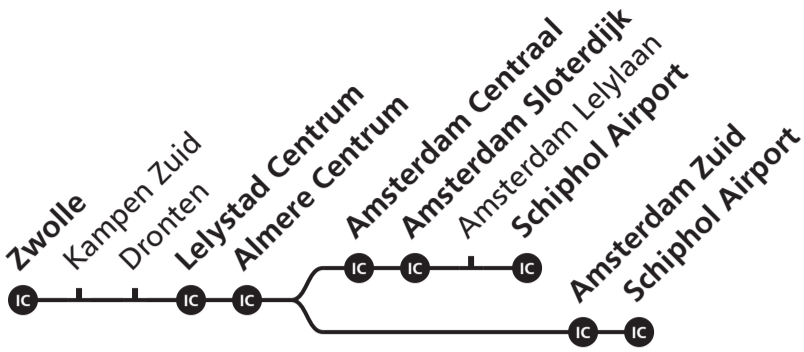

richting/direction

Lelystad, Almere, Amsterdam, Schiphol Airport

Vertrektijd/ Departure	Treinen rijden op/ Trains run on	Spoor/ Platform	Trein/ Train	Eindbestemming/ Destination
5	ma di wo do	6	SPR	Lelystad Centrum
37	vr	7	SPR	Lelystad Centrum
46	ma di wo do vr za	3	IC	Schiphol Airport via Lelystad C., Almere C. en/and Amsterdam Zuid
6	ma wo	4	SPR	Lelystad Centrum
07	di do vr	5	SPR	Lelystad Centrum
16	ma di wo do vr	3	IC	Schiphol Airport via Lelystad C., Almere C. en/and Amsterdam Zuid
37	ma di wo do vr	3	SPR	Lelystad Centrum
37	za	4	SPR	Lelystad Centrum
46	ma di wo do vr za zo	3	IC	Schiphol Airport via Lelystad C., Almere C. en/and Amsterdam Zuid
7	ma di wo do vr	5	SPR	Lelystad Centrum
16	ma di wo do vr za zo	3	IC	Schiphol Airport via Lelystad C., Almere C. en/and Amsterdam Zuid
37	ma di wo do vr za zo	3	SPR	Lelystad Centrum
46	ma di wo do vr za zo	3	IC	Schiphol Airport via Lelystad C., Almere C. en/and Amsterdam Zuid
8	ma wo do vr	3	SPR	Lelystad Centrum
07	di	1b	SPR	Lelystad Centrum
07	za	5	SPR	Lelystad Centrum
16	ma di wo do vr za zo	3	IC	Schiphol Airport via Lelystad C., Almere C. en/and Amsterdam Zuid
37	ma di wo do vr za zo	3	SPR	Lelystad Centrum
46	ma di wo do vr za zo	3	IC	Schiphol Airport via Lelystad C., Almere C. en/and Amsterdam Zuid
9	ma di wo do vr	5	SPR	Lelystad Centrum
07	vr	3	SPR	Lelystad Centrum
16	ma di wo do vr za zo	3	IC	Schiphol Airport via Lelystad C., Almere C. en/and Amsterdam Zuid
37	ma di wo do vr za zo	3	SPR	Lelystad Centrum
46	ma di wo do vr za zo	3	IC	Schiphol Airport via Lelystad C., Almere C. en/and Amsterdam Zuid
10	ma di wo vr za zo	5	SPR	Lelystad Centrum
07	do	3	SPR	Lelystad Centrum
16	ma di wo do vr za zo	3	IC	Schiphol Airport via Lelystad C., Almere C. en/and Amsterdam Zuid
37	ma di wo do vr za zo	3	SPR	Lelystad Centrum
46	ma di wo do vr za zo	3	IC	Schiphol Airport via Lelystad C., Almere C. en/and Amsterdam Zuid
11	ma di wo do vr	5	SPR	Lelystad Centrum
07	vr	1b	SPR	Lelystad Centrum
07	zo	4	SPR	Lelystad Centrum
16	ma di wo do vr za zo	3	IC	Schiphol Airport via Lelystad C., Almere C. en/and Amsterdam Zuid
37	ma di wo do vr za zo	3	SPR	Lelystad Centrum
46	ma di wo do vr za zo	3	IC	Schiphol Airport via Lelystad C., Almere C. en/and Amsterdam Zuid
12	ma di wo do vr	5	SPR	Lelystad Centrum
07	za	3	SPR	Lelystad Centrum
16	ma di wo do vr za zo	3	IC	Schiphol Airport via Lelystad C., Almere C. en/and Amsterdam Zuid
37	ma di wo do vr za zo	3	SPR	Lelystad Centrum
46	ma di wo do vr za zo	3	IC	Schiphol Airport via Lelystad C., Almere C. en/and Amsterdam Zuid
13	ma di wo do vr za zo	5	SPR	Lelystad Centrum
07	ma di wo do vr za zo	3	IC	Schiphol Airport via Lelystad C., Almere C. en/and Amsterdam Zuid
16	ma di wo do vr za zo	3	SPR	Lelystad Centrum
37	ma di wo do vr za zo	3	IC	Schiphol Airport via Lelystad C., Almere C. en/and Amsterdam Zuid
46	ma di wo do vr za zo	3	IC	Schiphol Airport via Lelystad C., Almere C. en/and Amsterdam Zuid
14	ma di wo vr za	5	SPR	Lelystad Centrum
07	do	3	SPR	Lelystad Centrum
07	zo	4	SPR	Lelystad Centrum
16	ma di wo do vr za zo	3	IC	Schiphol Airport via Lelystad C., Almere C. en/and Amsterdam Zuid
37	ma di wo do vr za zo	3	SPR	Lelystad Centrum
46	ma di wo do vr za zo	3	IC	Schiphol Airport via Lelystad C., Almere C. en/and Amsterdam Zuid
15	ma di wo do vr	3	SPR	Lelystad Centrum
07	za zo	5	SPR	Lelystad Centrum
16	ma di wo do vr za zo	3	IC	Schiphol Airport via Lelystad C., Almere C. en/and Amsterdam Zuid
37	ma di wo do vr za zo	3	SPR	Lelystad Centrum
46	ma di wo do vr za zo	3	IC	Schiphol Airport via Lelystad C., Almere C. en/and Amsterdam Zuid
16	ma di wo do vr za zo	5	SPR	Lelystad Centrum
07	ma di wo do vr za zo	3	IC	Schiphol Airport via Lelystad C., Almere C. en/and Amsterdam Zuid
16	ma di wo do vr za zo	3	SPR	Lelystad Centrum
37	ma di wo do vr za zo	3	IC	Schiphol Airport via Lelystad C., Almere C. en/and Amsterdam Zuid
46	ma di wo do vr za zo	3	IC	Schiphol Airport via Lelystad C., Almere C. en/and Amsterdam Zuid
17	ma di wo do vr za	5	SPR	Lelystad Centrum
07	zo	4	SPR	Lelystad Centrum
16	ma di wo do vr za zo	3	IC	Schiphol Airport via Lelystad C., Almere C. en/and Amsterdam Zuid
37	ma di wo do vr za zo	3	SPR	Lelystad Centrum
46	ma di wo do vr za zo	3	IC	Schiphol Airport via Lelystad C., Almere C. en/and Amsterdam Zuid
18	ma di wo do vr za zo	5	SPR	Lelystad Centrum
16	ma di wo do vr za zo	3	IC	Schiphol Airport via Lelystad C., Almere C. en/and Amsterdam Zuid
37	ma di wo do vr za zo	3	SPR	Lelystad Centrum
46	ma di wo do vr za zo	3	IC	Schiphol Airport via Lelystad C., Almere C. en/and Amsterdam Zuid
19	ma di wo do vr	3	SPR	Lelystad Centrum
07	za zo	5	SPR	Lelystad Centrum
16	ma di wo do vr za zo	3	IC	Schiphol Airport via Lelystad C., Almere C. en/and Amsterdam Zuid
37	ma di wo do vr za zo	3	SPR	Lelystad Centrum
46	ma di wo do vr za zo	3	IC	Schiphol Airport via Lelystad C., Almere C. en/and Amsterdam Zuid
20	ma di wo do vr za zo	5	SPR	Lelystad Centrum
16	ma di wo do vr za zo	3	IC	Schiphol Airport via Lelystad C., Almere C. en/and Amsterdam Zuid
37	ma di wo do vr za zo	3	SPR	Lelystad Centrum
46	ma di wo do vr za zo	3	IC	Schiphol Airport via Lelystad C., Almere C. en/and Amsterdam Zuid
21	ma di wo do vr za zo	5	SPR	Lelystad Centrum
16	ma di wo do vr za zo	3	IC	Schiphol Airport via Lelystad C., Almere C. en/and Amsterdam Zuid
37	ma di wo do vr za zo	3	SPR	Lelystad Centrum
46	ma di wo do vr za zo	3	IC	Schiphol Airport via Lelystad C., Almere C. en/and Amsterdam Zuid
22	ma di wo do vr za zo	3	IC	Schiphol Airport via Lelystad C., Almere C. en/and Amsterdam Zuid
16	ma di wo do vr za zo	3	SPR	Lelystad Centrum
37	ma di wo do vr za zo	3	IC	Schiphol Airport via Lelystad C., Almere C. en/and Amsterdam Zuid
46	ma di wo do vr za zo	3	IC	Schiphol Airport via Lelystad C., Almere C. en/and Amsterdam Zuid
23	ma di wo do vr za zo	3	IC	Schiphol Airport via Lelystad C., Almere C. en/and Amsterdam Zuid
16	ma di wo do vr za zo	3	SPR	Lelystad Centrum
37	ma di wo do vr za zo	3	IC	Schiphol Airport via Lelystad C., Almere C. en/and Amsterdam Zuid
46	ma di wo do vr za zo	3	IC	Schiphol Airport via Lelystad C., Almere C. en/and Amsterdam Zuid
0	ma di wo	6	SPR	Lelystad Centrum
07	do	3	SPR	Lelystad Centrum
07	zo	5	SPR	Lelystad Centrum
37	vr za	3	SPR	Lelystad Centrum
46	vr za	3	IC	Schiphol Airport via Lelystad C., Almere C., Amsterdam C. en/and Sloterdijk, stopt ook op/also stops at Lelylaan